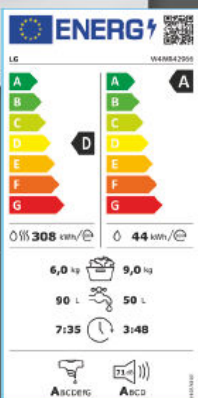

Modellbeispiel

TURBOWASH® 360°:
4 WASSEREINSPRÜH-DÜSEN FÜR SCHNELLERES UND SCHONENDERES WASCHEN IN NUR 39 MIN. (HALBE BELADUNG)

INVERTER DIRECT DRIVE®: ENERGIEEFFIZIENTER, LANGLEBIGER UND LEISER MOTOR MIT 10 JAHREN GARANTIE