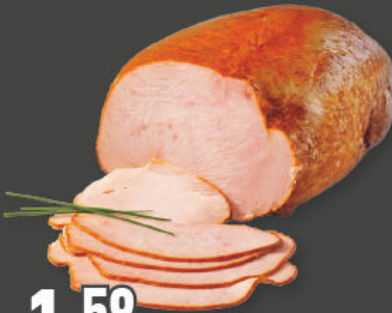

2.49

SALAMI-AUFSCHNITT*
versch. Sorten, je 100 g

Feinster

PUTENBRUST*
mit Paprika oder gegrillt,
je 100 g

1.59